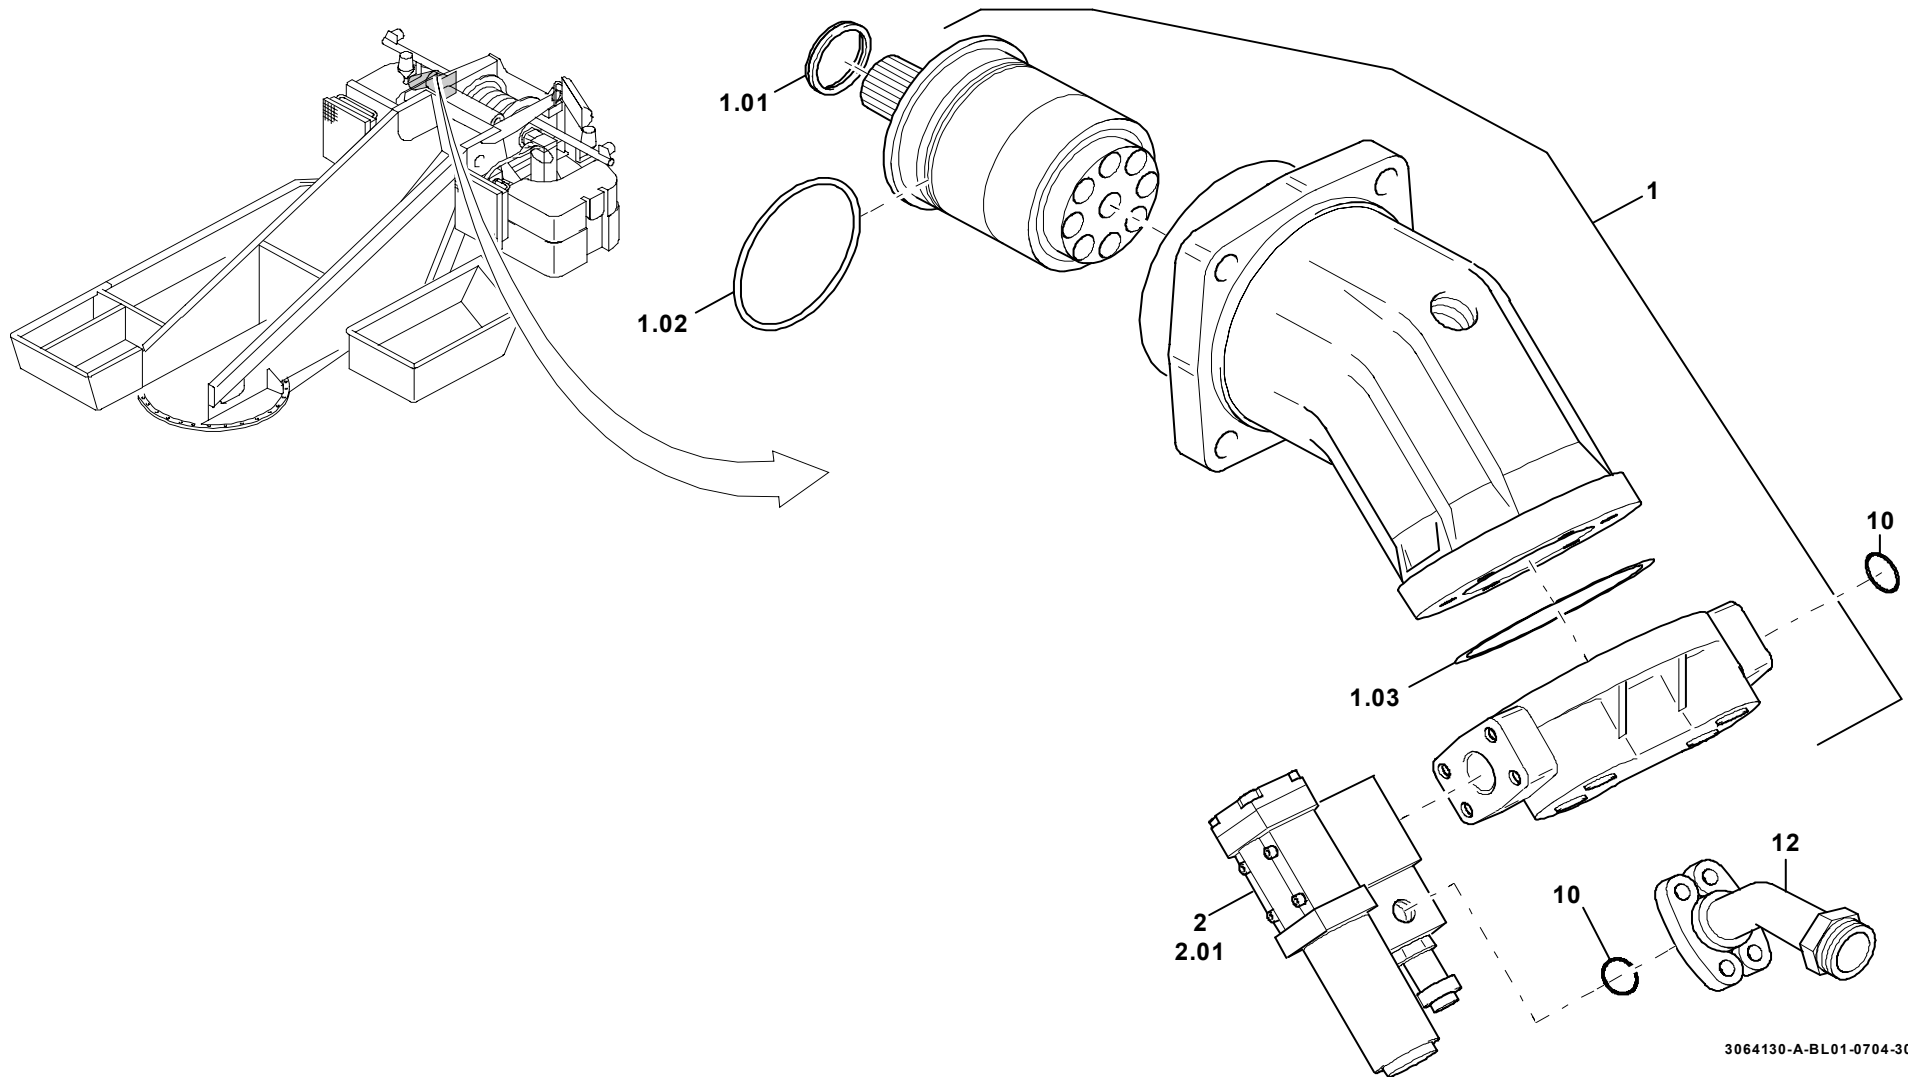

GROVEHAUPTHUBWERK
MAIN HOISTBILDTADEL
PICTORIAL DISPLAY

07.04

3064130-ETL A

1/1

**GMK 3050
BE 600
G 786**

3064130-A-BL01-0704-3050